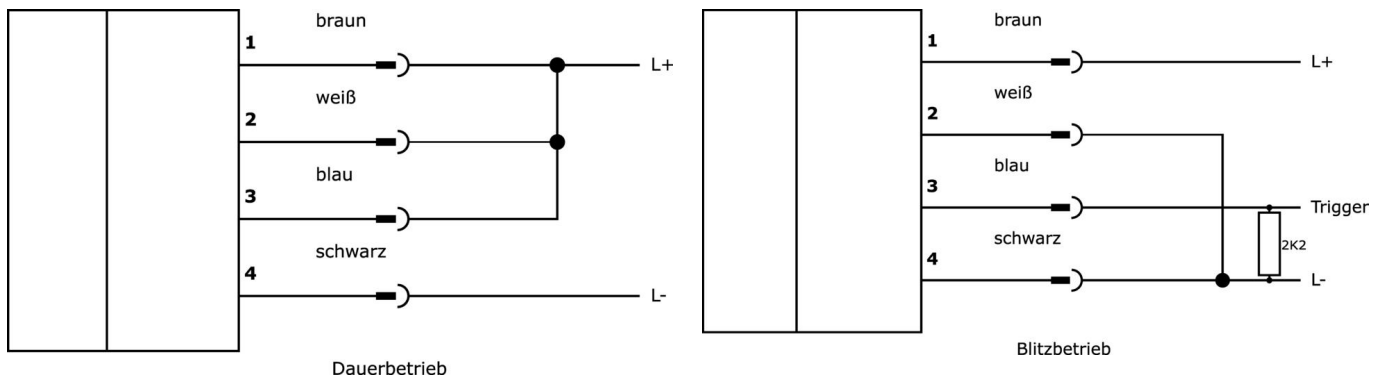

Anschlussbild

Massbild