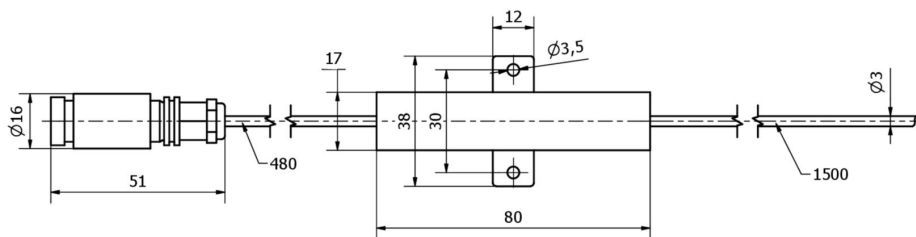

Der spezielle Halter eignet sich, um den Spot präzise auszurichten und eine gute thermische Anbindung zu gewährleisten.

Artikelnr.	ES160100	ES160101
Abmessungen	Ø16mm, 58,8mm lang	
Betriebsspannung	23-25VDC	
Bemessungsbetriebsstrom	600 mA	
Leistung	2 W	
Schutzklasse	III	
Betriebsart	Blitzbetrieb Permanentbetrieb Schaltbetrieb	
Arbeitsbereich	10 - 500 mm	1 - 200 mm
Lichtart	Weißlicht	
Elektrischer Anschluss	Kabel 4polig	
Schutzart (IP)	IP20	
Werkstoff des Gehäuses	Aluminium	
Umgebungstemperatur	10 - 30 °C	
Risikogruppe (photobiologische Sicherheit)	2	

Anschlussbild

Massbild

Auszug Zubehörprogramm

AO000656

Zubehör Optisch, Montagewinkel
für Minispot ES16, 46x22,5x14mm

Weiteres Zubehör finden Sie auf unserer Homepage

Einbau

Einbau / Installation darf nur durch eine Elektrofachkraft erfolgen!